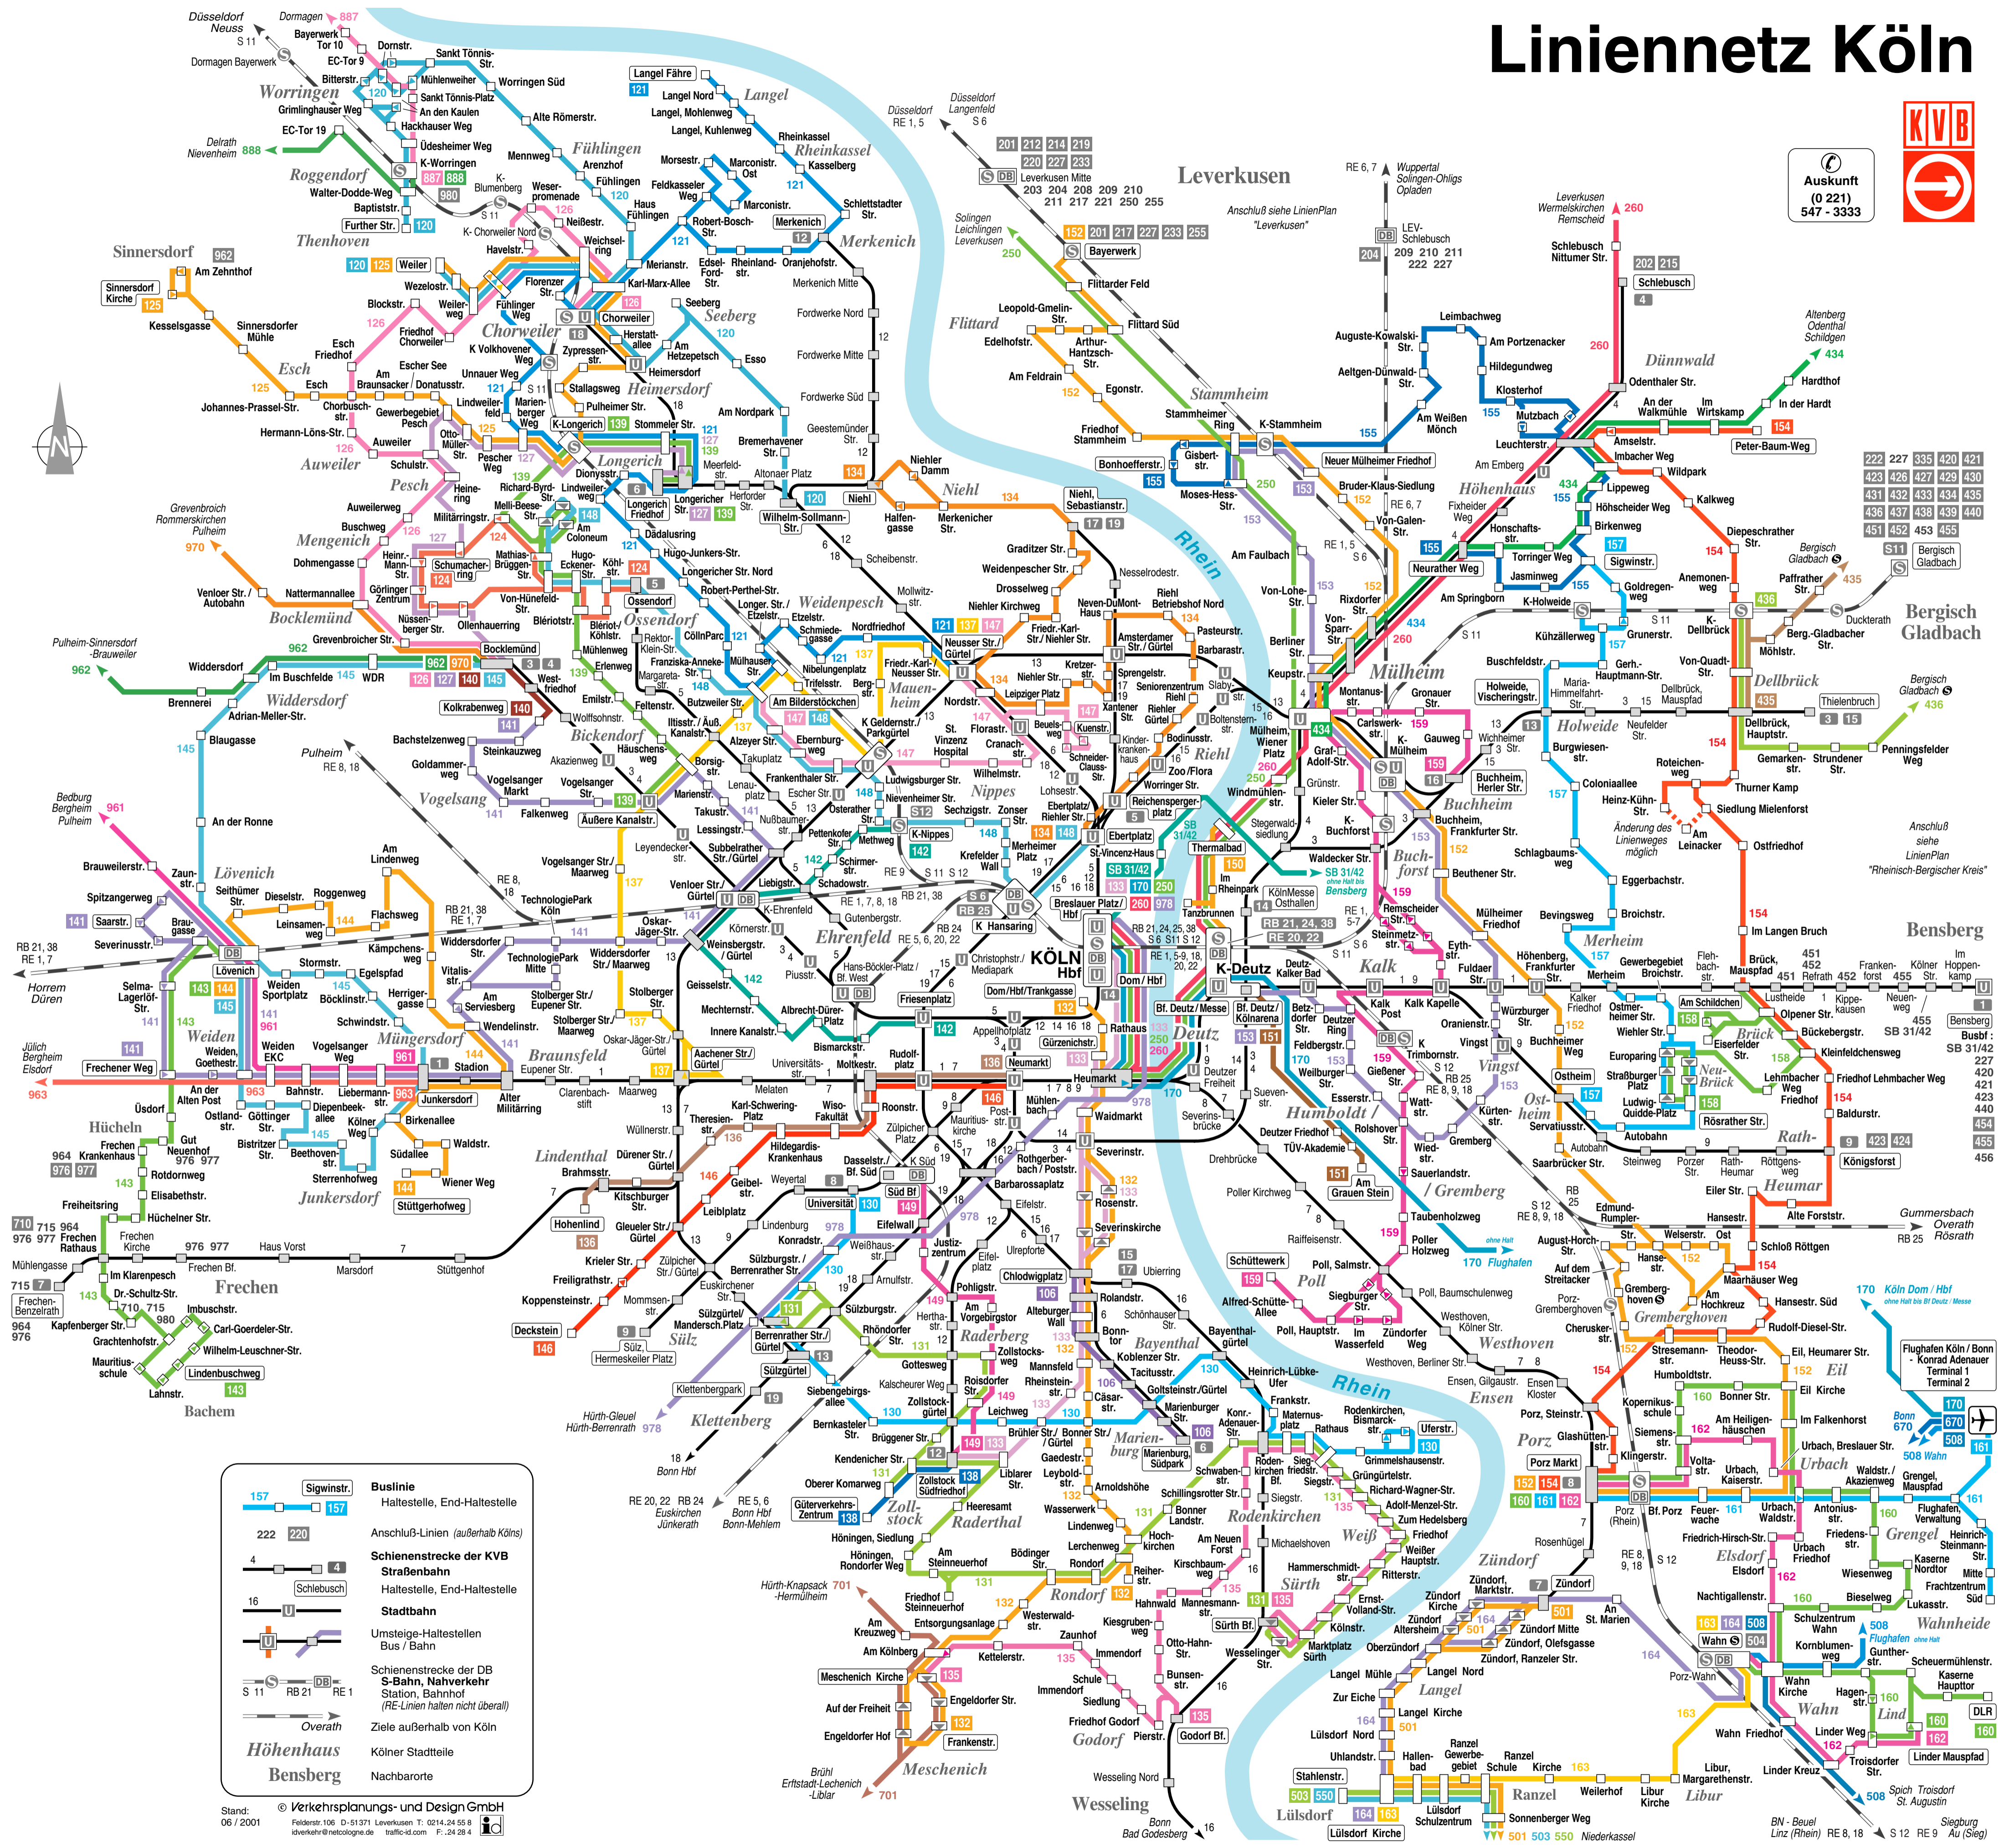

Linienetz Köln

Auskunft
(0 221)
547 - 3333

157 Sigwinstr.
222 220
4
16
S
S 11
RE 21
RE 1
Overath
Höhenhaus
Bensberg

Buslinie
Haltestelle, End-Haltestelle
Anschluss-Linien (außerhalb Kölns)
Straßenbahn
Haltestelle, End-Haltestelle
Stadtbahn
Umsteige-Haltestellen
Bus / Bahn
S-Bahn, Nahverkehr
Station, Bahnhof
(RE-Linien halten nicht überall)
Ziele außerhalb von Köln
Köln Stadtteile
Nachbarorte

Stand: 06 / 2001
© Verkehrsplanungs- und Design GmbH
Feldstr. 106 D-51371 Leverkusen T: 0214.24.55.8
lko@verkehrsplanungs-und-design.de F: 24.28.4

222 227 335 420 421
423 426 427 429 430
431 432 433 434 435
436 437 438 439 440
451 452 453 455

Anschluss
LinienPlan
"Rheinisch-Bergischer Kreis"

Bensberg
Im
Hoppen-
kamp
455
SB 31/42
227
420
421
423
440
454
456

Bonn
710
715
964
976
977
978
979
980
981
982
983
984
985
986
987
988
989
990
991
992
993
994
995
996
997
998
999